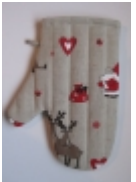

mitten gnome
8.00 € (sis. 20 % alv)

55% linen,45% cotton. 12cm/6cm. [[Tuotetiedot...]](#)