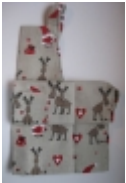

Hansa Lina

HANSA LINA

KITCHEN LINEN

apron christmas sheep
18.00 € (sis. 20 % alv)

55% linen,45% cotton. 70cm/84cm. [\[Tuotetiedot...\]](#)

apron christmas tree
18.00 € (sis. 20 % alv)

55% linen,45% cotton. 70cm/84cm. [\[Tuotetiedot...\]](#)

apron deer with candlesticks
18.00 € (sis. 20 % alv)

55% linen,45% cotton. 70cm/84cm. [\[Tuotetiedot...\]](#)

apron dogs
18.00 € (sis. 20 % alv)

55% linen,45% cotton. 70cm/84cm. [\[Tuotetiedot...\]](#)

apron frog

18.00 € (sis. 20 % alv)

55% linen,45% cotton. 70cm/84cm. [\[Tuotetiedot...\]](#)

apron gnome

18.00 € (sis. 20 % alv)

55% linen,45% cotton. 70cm/84cm. [\[Tuotetiedot...\]](#)

apron pony

18.00 € (sis. 20 % alv)