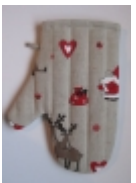

55% linen,45% cotton. 12cm/6cm. [\[Tuotetiedot...\]](#)

mitten deer with candlesticks
8.00 € (sis. 20 % alv)

55% linen,45% cotton. 12cm/6cm. [\[Tuotetiedot...\]](#)

mitten dogs
8.00 € (sis. 20 % alv)

55% linen,45% cotton. 12cm/6cm. [\[Tuotetiedot...\]](#)