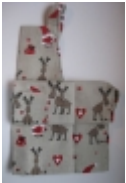

**apron deer with candlesticks**  
**18.00 € (sis. 20 % alv)**

55% linen,45% cotton. 70cm/84cm. [\[Tuotetiedot...\]](#)

**apron dogs**  
**18.00 € (sis. 20 % alv)**

55% linen,45% cotton. 70cm/84cm. [\[Tuotetiedot...\]](#)

**apron frog**

**18.00 € (sis. 20 % alv)**

55% linen,45% cotton. 70cm/84cm. [\[Tuotetiedot...\]](#)

**apron gnome**

**18.00 € (sis. 20 % alv)**

55% linen,45% cotton. 70cm/84cm. [\[Tuotetiedot...\]](#)

**apron pony**