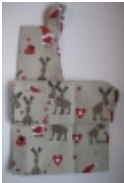

apron gnome

18.00 € (sis. 20 % alv)

55% linen,45% cotton. 70cm/84cm. [[Tuotetiedot...]](#)