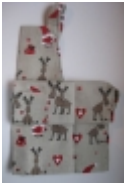

**apron deer with candlesticks**  
**18.00 € (sis. 20 % alv)**

55% linen,45% cotton. 70cm/84cm. [\[Tuotetiedot...\]](#)

**apron dogs**  
**18.00 € (sis. 20 % alv)**

55% linen,45% cotton. 70cm/84cm. [\[Tuotetiedot...\]](#)

**apron frog**

**18.00 € (sis. 20 % alv)**

55% linen,45% cotton. 70cm/84cm. [\[Tuotetiedot...\]](#)

**apron gnome**

**18.00 € (sis. 20 % alv)**

55% linen,45% cotton. 70cm/84cm. [\[Tuotetiedot...\]](#)

**apron pony**