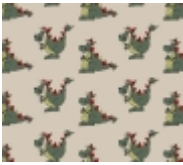

fabric with color print dragons

14.00 € (sis. 20 % alv)

55% linen,45% cotton. width 150 cm. natural color. [[Tuotetiedot...]](#)

Tulokset 1 - 20 / 82

- «« Alkuun
- « Edellinen
- 1
- [2](#)
- [3](#)
- [4](#)
- [5](#)
- [Seuraava »](#)
- [Loppuun »»](#)