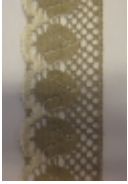

## LINEN LACE

**lace tulip natural 075**  
4.00 € (sis. 20 % alv)

Linen lace, natural color width 7,5 cm. [\[Tuotetiedot...\]](#)

**lace tulip white 075**  
4.00 € (sis. 20 % alv)

Linen lace, white color width 7,5 cm. [\[Tuotetiedot...\]](#)

**lace tulip white 125**  
5.00 € (sis. 20 % alv)

Linen lace, white color width 12,5 cm. [\[Tuotetiedot...\]](#)

**lace wave natural**  
4.00 € (sis. 20 % alv)

Linen lace, natural color width 5 cm. [\[Tuotetiedot...\]](#)