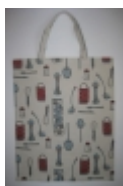

37/47 cm. 55%linen 45%cotton. [[Product Details...]](#)

bag med kitchen

12.00 â,- (including 20 % tax)

37/47 cm. 55%linen 45%cotton. [[Product Details...]](#)