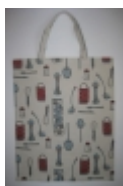

**bag med cat on wheels**

**12.00 € (including 20 % tax)**

37/47 cm. 55%linen 45%cotton. [\[Product Details...\]](#)

**bag med cow**

**12.00 € (including 20 % tax)**

37/47 cm. 55%linen 45%cotton. [\[Product Details...\]](#)